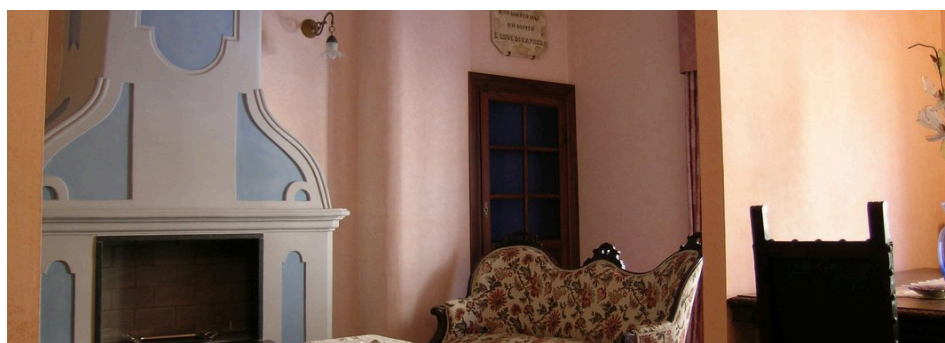

Descrizione: Palazzo Ottocentesco risultato di un pregiato restauro conservativo, dispone di appartamenti di diversa grandezza, accoglienti e funzionali.

Appartamenti: 1, **Trilocale**, ospitato al secondo piano, arredato in stile classico, sobrio e funzionali, vanta un'incantevole vista sui palazzi del centro storico e sulle colline circostanti. **Dotazioni:** servizi con doccia e phon, angolo cottura con forno, microonde, lavasciuga, TV-Sat, Wi-Fi, riscaldamento, climatizzatore.

Cosa amerai

- Centralità
- Palazzo d'epoca
- Appartamento spazioso e ben curato

Adatto per

- Chi è alla ricerca di un appartamento spazioso e ben curato nel centro storico della rinomata località termale di Chianciano Terme

Immagini della struttura

Foto 5 Palazzo dell'Opera