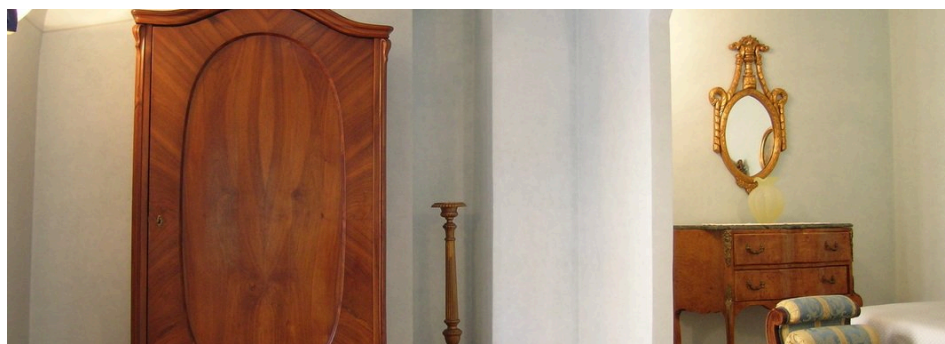

Descrizione: Palazzo Ottocentesco risultato di un pregiato restauro conservativo, dispone di appartamenti di diversa grandezza, accoglienti e funzionali.

Appartamenti: 1, **Trilocale**, ospitato al secondo piano, arredato in stile classico, sobrio e funzionali, vanta un'incantevole vista sui palazzi del centro storico e sulle colline circostanti. **Dotazioni:** servizi con doccia e phon, angolo cottura con forno, microonde, lavasciuga, TV-Sat, Wi-Fi, riscaldamento, climatizzatore.

Trilocale/Don Giovanni (93 mq): soggiorno con divani e tavolo, cucina abitabile, camera matrimoniale, bagno, camera mansardata con letto singolo raggiungibile con scala. Secondo piano. **Nb:** l'appartamento essendo parte di una dimora d'epoca presenta internamente ambienti raccordati da gradini.

Cosa amerai

- Centralità
- Palazzo d'epoca
- Appartamento spazioso e ben curato

Adatto per

- Chi è alla ricerca di un appartamento spazioso e ben curato nel centro storico della rinomata località termale di Chianciano Terme

Immagini della struttura

Foto 5 Palazzo dell'Opera